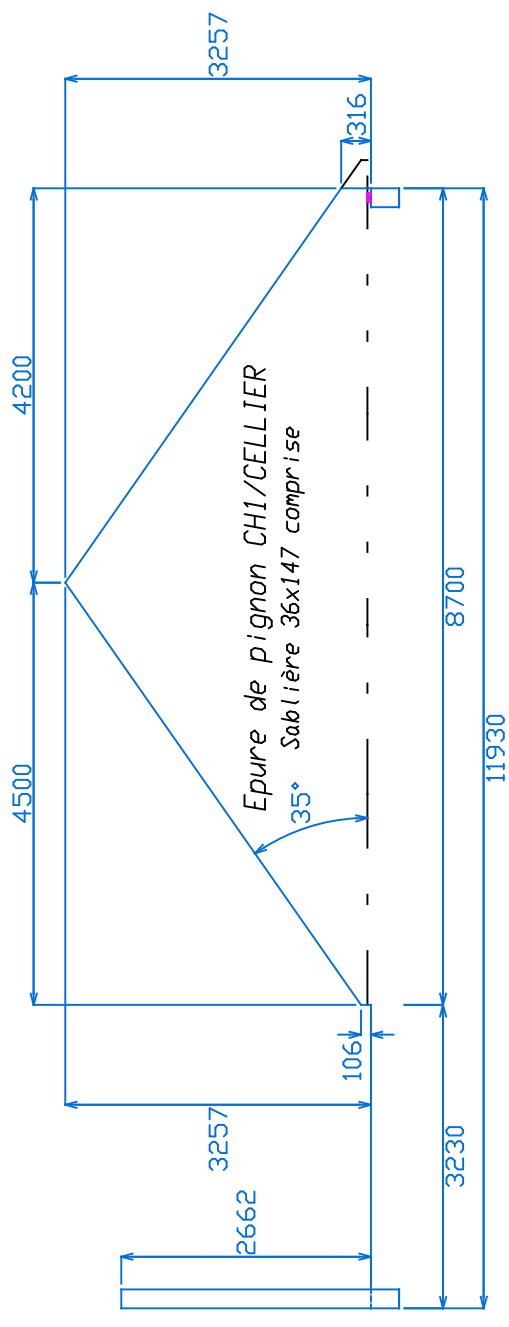

Client: MAISONS OPTIMAL

Ref. : Pav. DUPUIS

Date: 26/09/17

Dessinateur : Olivier Le Mince

ligne directe: 03-29-62-62-84