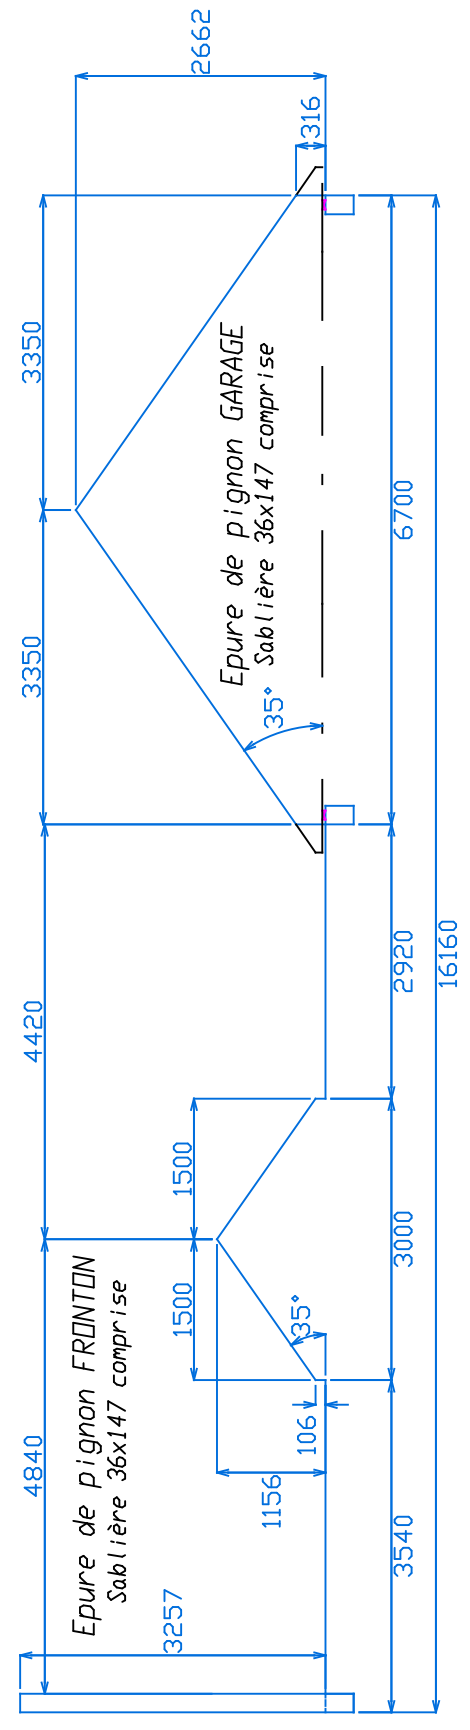

Client: MAISONS OPTIMAL

Ref. : Pav. DUPUIS

Date: 26/09/17

Dessinateur : Olivier Le Mince

ligne directe: 03-29-62-62-84