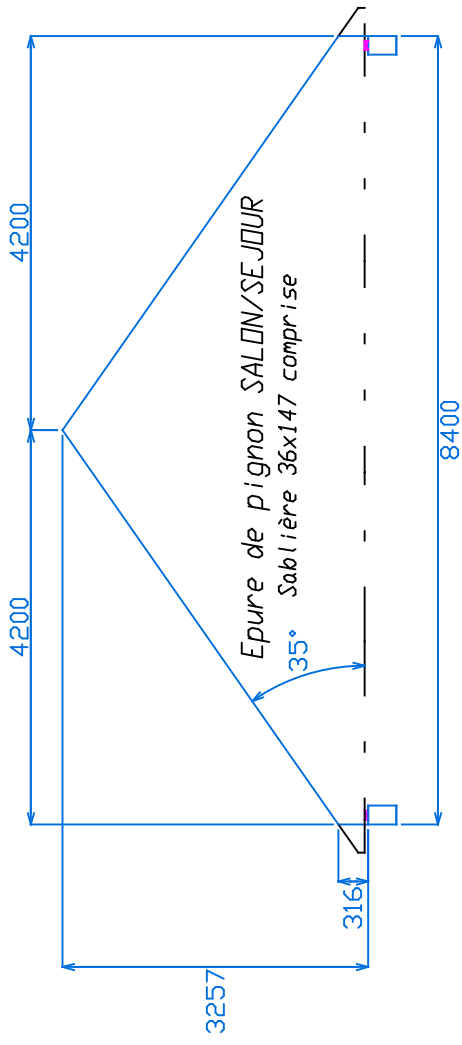

Client: MAISONS OPTIMAL

Ref. : Pav. DUPUIS

Date: 26/09/17

Dessinateur : Olivier Le Mince

ligne directe: 03-29-62-62-84